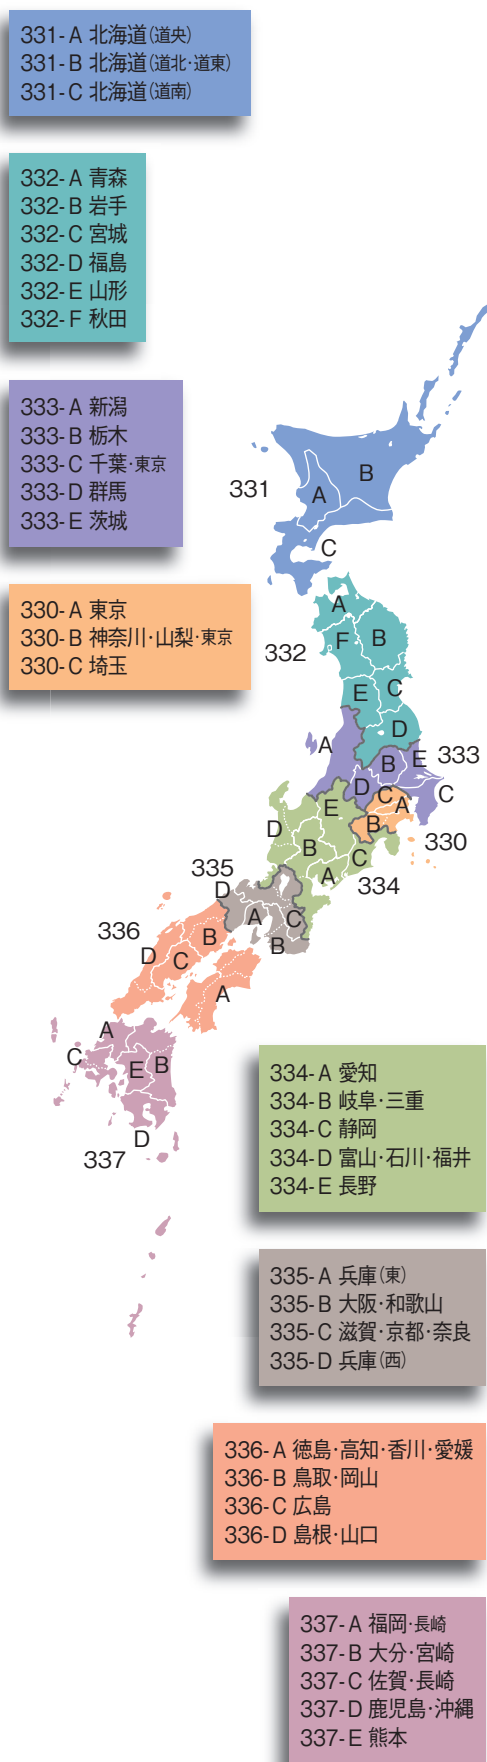

# 日本ライオンズクラブ分布図

2017.6.30 eMMR Servanna報告による

地区	クラブ数	会員数	増減	男女別会員数		家族会員数			
				男性	女性 (割合)	子会員	増減	男性	女性
330-A	199	6,181	-222	4,477	1,704 (27.6)	1,743	-103	572	1,171
330-B	164	4,415	-84	3,708	707 (16.0)	453	-32	123	330
330-C	84	2,325	-26	1,880	445 (19.1)	380	2	127	253
<b>330 計</b>	<b>447</b>	<b>12,921</b>	<b>-332</b>	<b>10,065</b>	<b>2,856 (22.1)</b>	<b>2,576</b>	<b>-133</b>	<b>822</b>	<b>1,754</b>
331-A	72	2,705	-29	2,172	533 (19.7)	461	2	90	371
331-B	83	2,650	-92	2,114	536 (20.2)	471	-10	65	406
331-C	51	1,852	-70	1,531	321 (17.3)	298	-34	77	221
<b>331 計</b>	<b>206</b>	<b>7,207</b>	<b>-191</b>	<b>5,817</b>	<b>1,390 (19.3)</b>	<b>1,230</b>	<b>-42</b>	<b>232</b>	<b>998</b>
332-A	62	2,134	11	1,636	498 (23.3)	399	21	87	312
332-B	51	2,328	-88	1,531	797 (34.2)	836	-17	150	686
332-C	66	1,852	-37	1,297	555 (30.0)	543	18	114	429
332-D	71	2,493	3	1,912	581 (23.3)	539	12	114	425
332-E	56	2,029	-5	1,585	444 (21.9)	368	-17	59	309
332-F	44	1,345	-55	967	378 (28.1)	318	-9	54	264
<b>332 計</b>	<b>350</b>	<b>12,181</b>	<b>-171</b>	<b>8,928</b>	<b>3,253 (26.7)</b>	<b>3,003</b>	<b>8</b>	<b>578</b>	<b>2,425</b>
333-A	73	3,152	-76	2,478	674 (21.4)	617	-25	155	462
333-B	47	1,703	-39	1,077	626 (36.8)	606	21	158	448
333-C	133	3,334	-205	2,581	753 (22.6)	415	-168	115	300
333-D	54	2,333	-113	1,701	632 (27.1)	641	-85	148	493
333-E	81	4,471	-350	3,017	1,454 (32.5)	1,594	-391	438	1,156
<b>333 計</b>	<b>388</b>	<b>14,993</b>	<b>-783</b>	<b>10,854</b>	<b>4,139 (27.6)</b>	<b>3,873</b>	<b>-648</b>	<b>1,014</b>	<b>2,859</b>
334-A	121	6,596	-291	4,371	2,225 (33.7)	2,239	-182	453	1,786
334-B	78	4,529	-241	3,148	1,381 (30.5)	1,510	-241	299	1,211
334-C	80	3,383	-98	2,822	561 (16.6)	468	-104	58	410
334-D	97	5,836	31	3,881	1,955 (33.5)	2,094	25	387	1,707
334-E	51	2,624	-62	1,853	771 (29.4)	783	-53	204	579
<b>334 計</b>	<b>427</b>	<b>22,968</b>	<b>-661</b>	<b>16,075</b>	<b>6,893 (30.0)</b>	<b>7,094</b>	<b>-555</b>	<b>1,401</b>	<b>5,693</b>
335-A	77	2,055	-86	1,619	436 (21.2)	214	-8	35	179
335-B	165	6,357	-260	4,670	1,687 (26.5)	1,432	-91	309	1,123
335-C	112	3,952	-97	3,298	654 (16.5)	389	-22	87	302
335-D	61	1,953	-90	1,537	416 (21.3)	303	-30	71	232
<b>335 計</b>	<b>415</b>	<b>14,317</b>	<b>-533</b>	<b>11,124</b>	<b>3,193 (22.3)</b>	<b>2,338</b>	<b>-151</b>	<b>502</b>	<b>1,836</b>
336-A	145	6,171	66	4,665	1,506 (24.4)	1,125	24	219	906
336-B	94	3,143	-249	2,574	569 (18.1)	379	-119	68	311
336-C	95	3,376	-66	2,832	544 (16.1)	384	36	72	312
336-D	91	3,200	-191	2,719	481 (15.0)	306	-118	36	270
<b>336 計</b>	<b>425</b>	<b>15,890</b>	<b>-440</b>	<b>12,790</b>	<b>3,100 (19.5)</b>	<b>2,194</b>	<b>-177</b>	<b>395</b>	<b>1,799</b>
337-A	117	5,337	-150	3,851	1,486 (27.8)	1,124	-115	224	900
337-B	69	2,882	-11	2,095	787 (27.3)	758	-4	144	614
337-C	81	4,020	-213	2,707	1,313 (32.7)	1,324	-209	379	945
337-D	74	2,308	-43	1,979	329 (14.3)	173	-15	36	137
337-E	57	1,839	72	1,474	365 (19.8)	278	56	75	203
<b>337 計</b>	<b>398</b>	<b>16,386</b>	<b>-345</b>	<b>12,106</b>	<b>4,280 (26.1)</b>	<b>3,657</b>	<b>-287</b>	<b>858</b>	<b>2,799</b>
<b>総計</b>	<b>3,056</b>	<b>116,863</b>	<b>-3,456</b>	<b>87,759</b>	<b>29,104 (24.9)</b>	<b>25,965</b>	<b>-1,985</b>	<b>5,802</b>	<b>20,163</b>